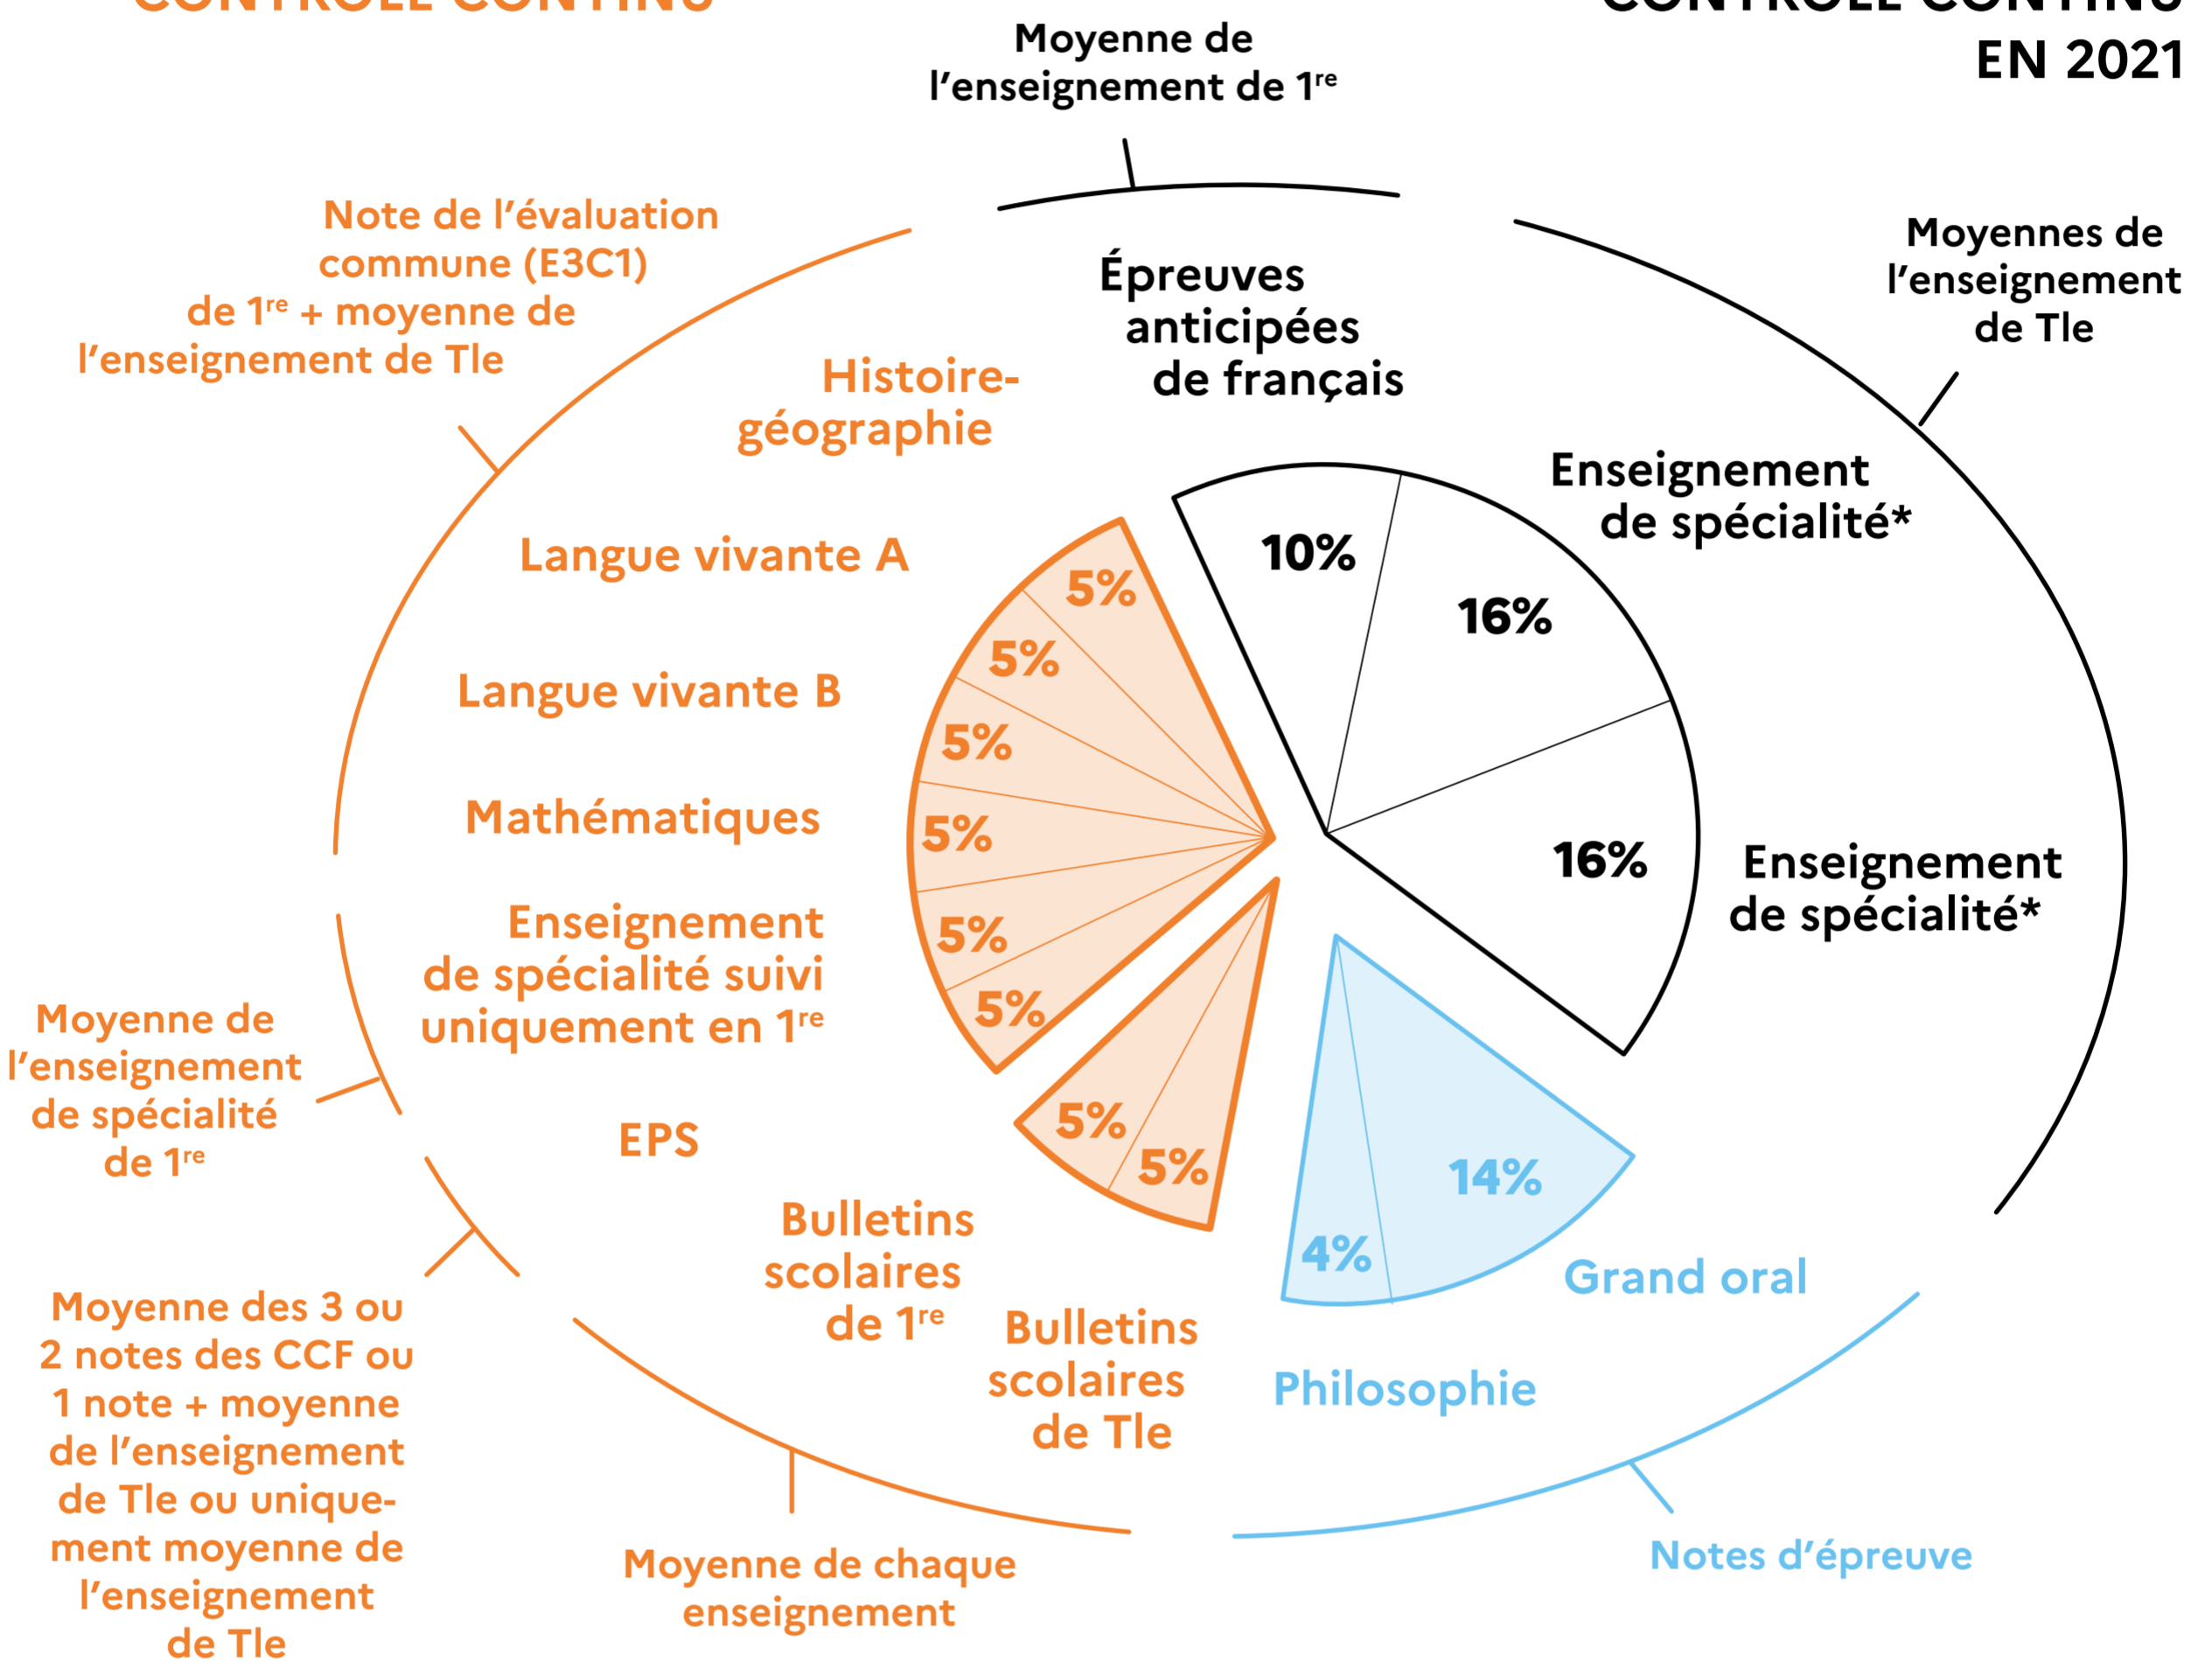

Comment calculer ma note ?

En raison de la crise sanitaire, les modalités de calcul de la note finale du baccalauréat 2021 ont été ajustées de la façon suivante :

CONTRÔLE CONTINU

CONTRÔLE CONTINU EN 2021

Enseignements optionnels

Les enseignements optionnels comptent comme les autres disciplines dans la moyenne du bulletin scolaire.

*Nota : l'utilisation des notes de bulletins en remplacement des évaluations communes ou des épreuves d'enseignements de spécialité est strictement limitée aux élèves des établissements publics et privés sous contrat ainsi qu'aux établissements français homologués à l'étranger. Pour les candidats inscrits au Cned réglementé, seules les épreuves d'enseignements de spécialité sont remplacées par l'utilisation des notes de bulletins.

Et après ?

Un travail d'harmonisation sera effectué à la fin de l'année pour assurer l'égalité de traitement des candidats. Ce travail pourra aboutir à la baisse ou à la hausse des notes moyennes issues des bulletins de l'année scolaire 2020-2021 pour les enseignements communs qui auraient dû faire l'objet d'une évaluation commune et pour les enseignements de spécialité. Le jury du baccalauréat pourra décider, pendant sa délibération, d'attribuer des points supplémentaires aux candidats.